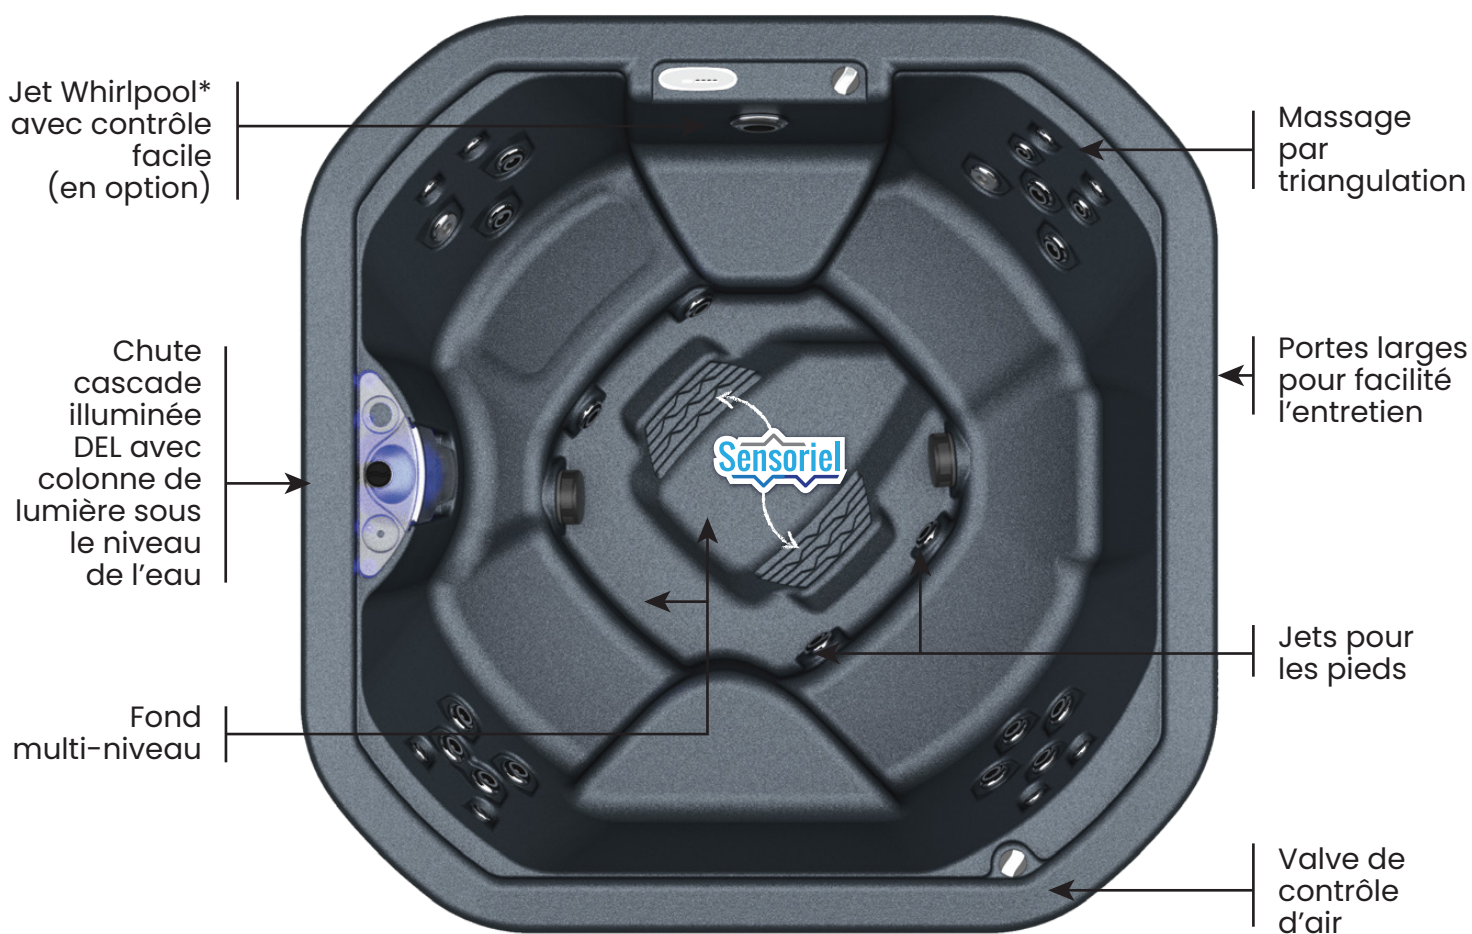

# CARACTÉRISTIQUES

**Sensoriel**

À vos pieds, 2 zones texturées créent une sensation de détente unique par frottement, favorisant ainsi la circulation et procurant une agréable sensation des orteils au talon.

Moulé d'une seule pièce en polyéthylène

Transport facile avec poignées intégrées

Le spa Orion est à branchement rapide 120 V et permet une conversion rapide sur le 240 V\*\*\* avec l'aide d'un électricien certifié. Aucune préparation de sol\*\* n'est nécessaire. Il peut être déposé sur une surface bien nivelée : gazon, terrasse en bois, dalles, entrée, etc. L'efficacité et la facilité se trouvent au bout de vos doigts.

# SPÉCIFICATIONS

**Dimensions :** 82" x 82" x 34"

**Stations :** 5 sièges avec 1 banc d'entrée  
+ 1 station de repos « Cool seat »

**Lumières :** lumières DEL de coin extérieures  
+ lumières DEL au pourtour intérieur